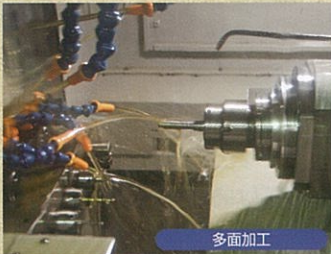

## モーターシャフトができるまで

切断

●金属の棒の外径を均一にし、一定の長さで切断。直径4～50mmまで対応。

研磨

●高速で回転させながらその他の部品にはめ込むための溝やねじ切を研磨加工。

多面加工

●加工が同時にできるフライス盤も導入。複雑な形状も短時間で仕上げます。

転造

●最後にグラインダーを使い、加工の際に生じる不要な部分を除去します。

技術を  
活かす  
ものづくり

あらゆる機器に使われている  
「モーターシャフト・サーボモーター」

モーターの軸の部分を支えるシャフトは冷蔵庫やエアコン、洗濯機などあらゆる家電製品に利用されており、私たちの暮らしの中で活躍しています。サーボモーターはヨーロッパなど海外でも活躍している高性能の工作機械に組み込まれています。

ここが違う