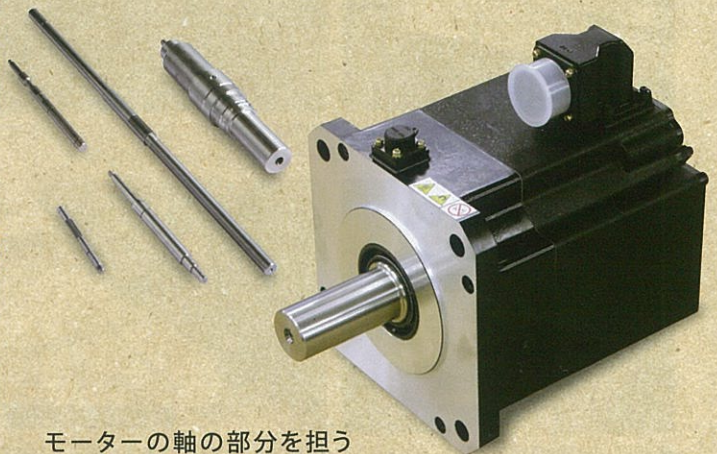

## モーターシャフトができるまで

切断

●金属の棒の外径を均一にし、一定の長さで切断。直径4～50mmまで対応。

研磨

●高速で回転させながらその他の部品にはめ込むための溝やねじ切を研磨加工。

多面加工

●加工が同時にできるフライス盤も導入。複雑な形状も短時間で仕上げます。

転造

●最後にグラインダーを使い、加工の際に生じる不要な部分を除去します。

技術を  
活かす  
ものづくり

あらゆる機器に使われている  
「モーターシャフト・サーボモーター」

モーターの軸の部分を支えるシャフトは冷蔵庫やエアコン、洗濯機などあらゆる家電製品に利用されており、私たちの暮らしの中で活躍しています。サーボモーターはヨーロッパなど海外でも活躍している高性能の工作機械に組み込まれています。

ここが違う